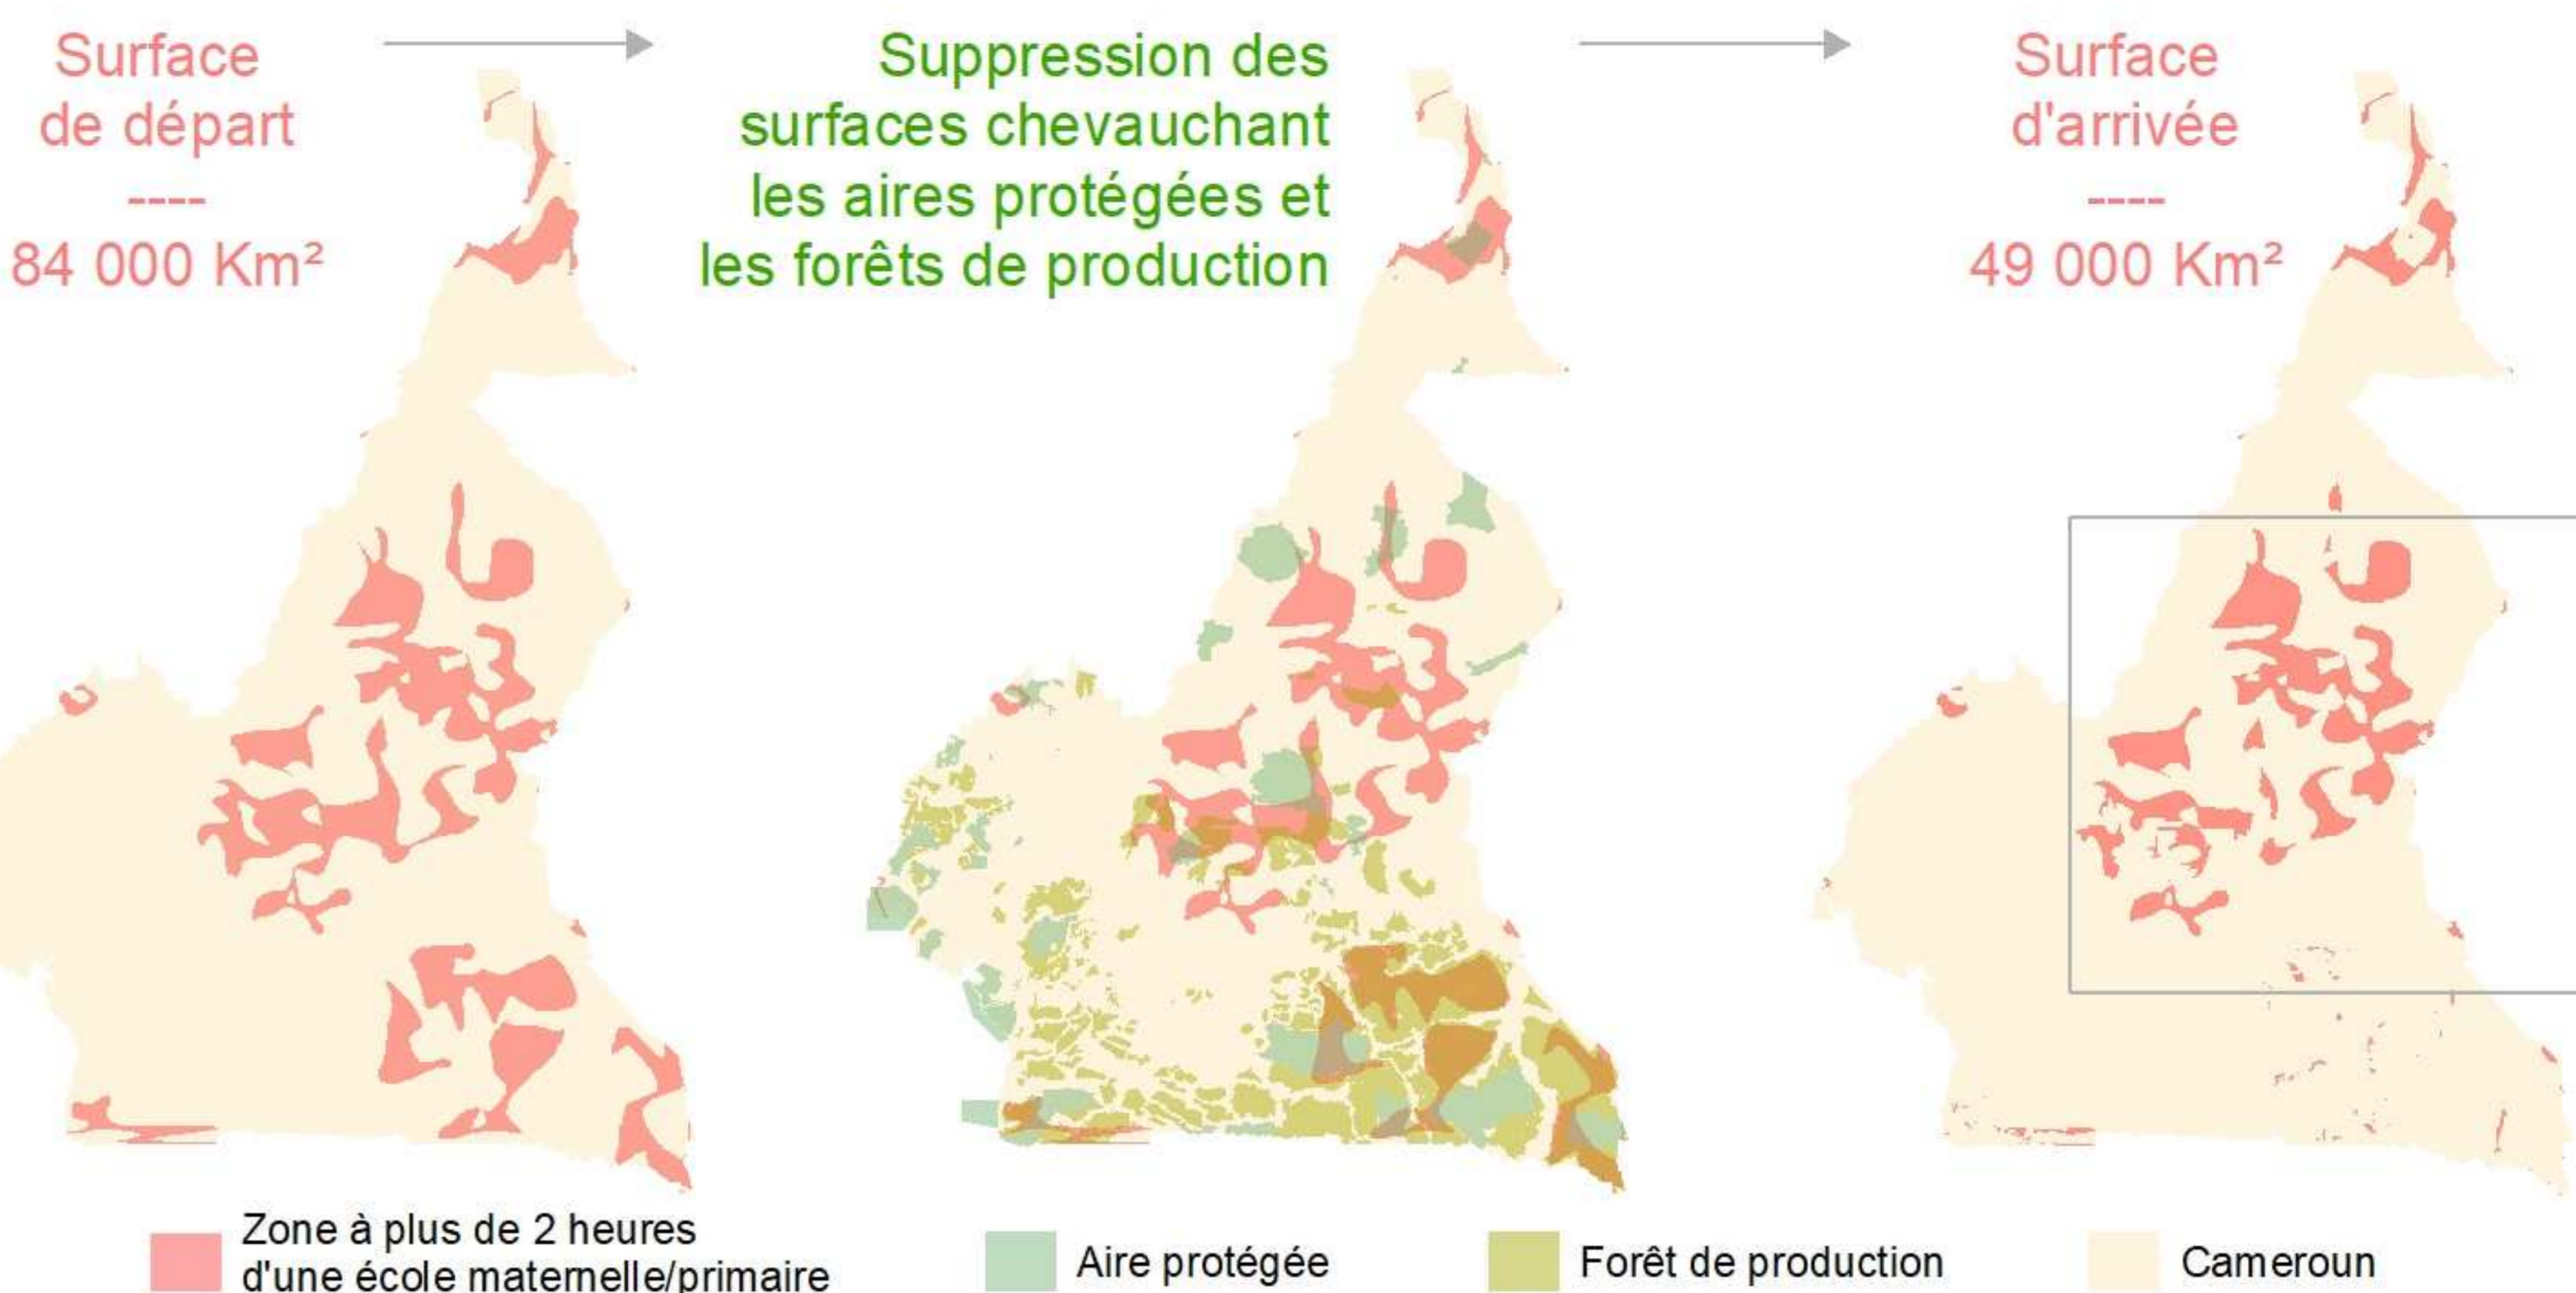

Tableau indiquant l'espace occupée au sein de chaque commune par les zones à plus de 2 heures d'une école maternelle/primaire, ainsi que le nombre de village affectée par ces zones en question.

REGION	DEPARTEMENT	COMMUNE	SURFACE occupée (km²)	SURFACE occupée (%)	NOMBRE de localités affectées
Adamaoua	Mbéré	Meiganga	3 620	53,0	50
Adamaoua	Vina	Martap	2 959	63,6	81
Adamaoua	Vina	Nyambaka	2 812	47,6	27
Adamaoua	Mbéré	Dir	1 749	35,4	3
Adamaoua	Faro et Déo	Tignère	1 683	34,4	5
Adamaoua	Djerem	Tibati	1 491	15,5	4
Adamaoua	Vina	Bébé	1 136	55,5	8
Adamaoua	Djerem	Ngaoundal	974	26,2	1
Adamaoua	Mayo-Banyo	Banyo	615	12,1	0
Adamaoua	Mayo-Banyo	Bankim	554	22,6	8
Adamaoua	Vina	Mbé	464	26,9	0
Adamaoua	Mbéré	Djohong	204	8,2	8
Adamaoua	Vina	Nganha	173	8,3	0
Adamaoua	Mayo-Banyo	Mayo-Darley	86	9,0	0
Adamaoua	Vina	Ngaoundéré 1	62	18,8	2
Centre	Mbam et Kim	Yoko	5 549	35,3	41
Centre	Mbam et Kim	Ngambé-Tikar	2 080	30,2	27
Centre	Haute Sanaga	Nanga-Eboko	1 594	29,5	31
Centre	Haute - Sanaga	Mbandjock	252	26,9	0
Centre	Mbam et Kim	Ntui	228	22,8	0
Centre	Mbam et Kim	Ngoro	227	12,6	0
Centre	Haute Sanaga	Nkoteng	143	18,7	3
Centre	Haute Sanaga	Lembe	26	2,5	2
Centre	Haute Sanaga	Minta	10	0,5	1
Centre	Haute Sanaga	Bibé	1	0,1	0
Est	Lom et Djerem	Bétaré Oya	3 255	27,5	11
Est	Lom et Djerem	Belabo	1 003	15,0	6
Est	Lom et Djerem	Garoua Boulai	573	25,6	0
Nord	Mayo Rey	Tcholliré	4 060	27,6	9
Nord	Faro	Poli	2 569	25,5	1
Nord	Mayo Rey	Rey-Bouba	354	4,0	1
Nord	Mayo Rey	Toubo	235	2,3	0

4 - ACCESSIBILITÉ AUX ÉTABLISSEMENTS SCOLAIRES MATERNELS ET PRIMAIRES

Zoom sur la zone la plus grande zone enclavée

Légende

- Chef lieu de Région
- Chef lieu de Département
- Chef lieu d'Arrondissement
- Ecole maternelle/primaire
- Localité à moins de 2 heures d'une école maternelle/primaire
- Localité à plus de 2 heures d'une école maternelle/primaire