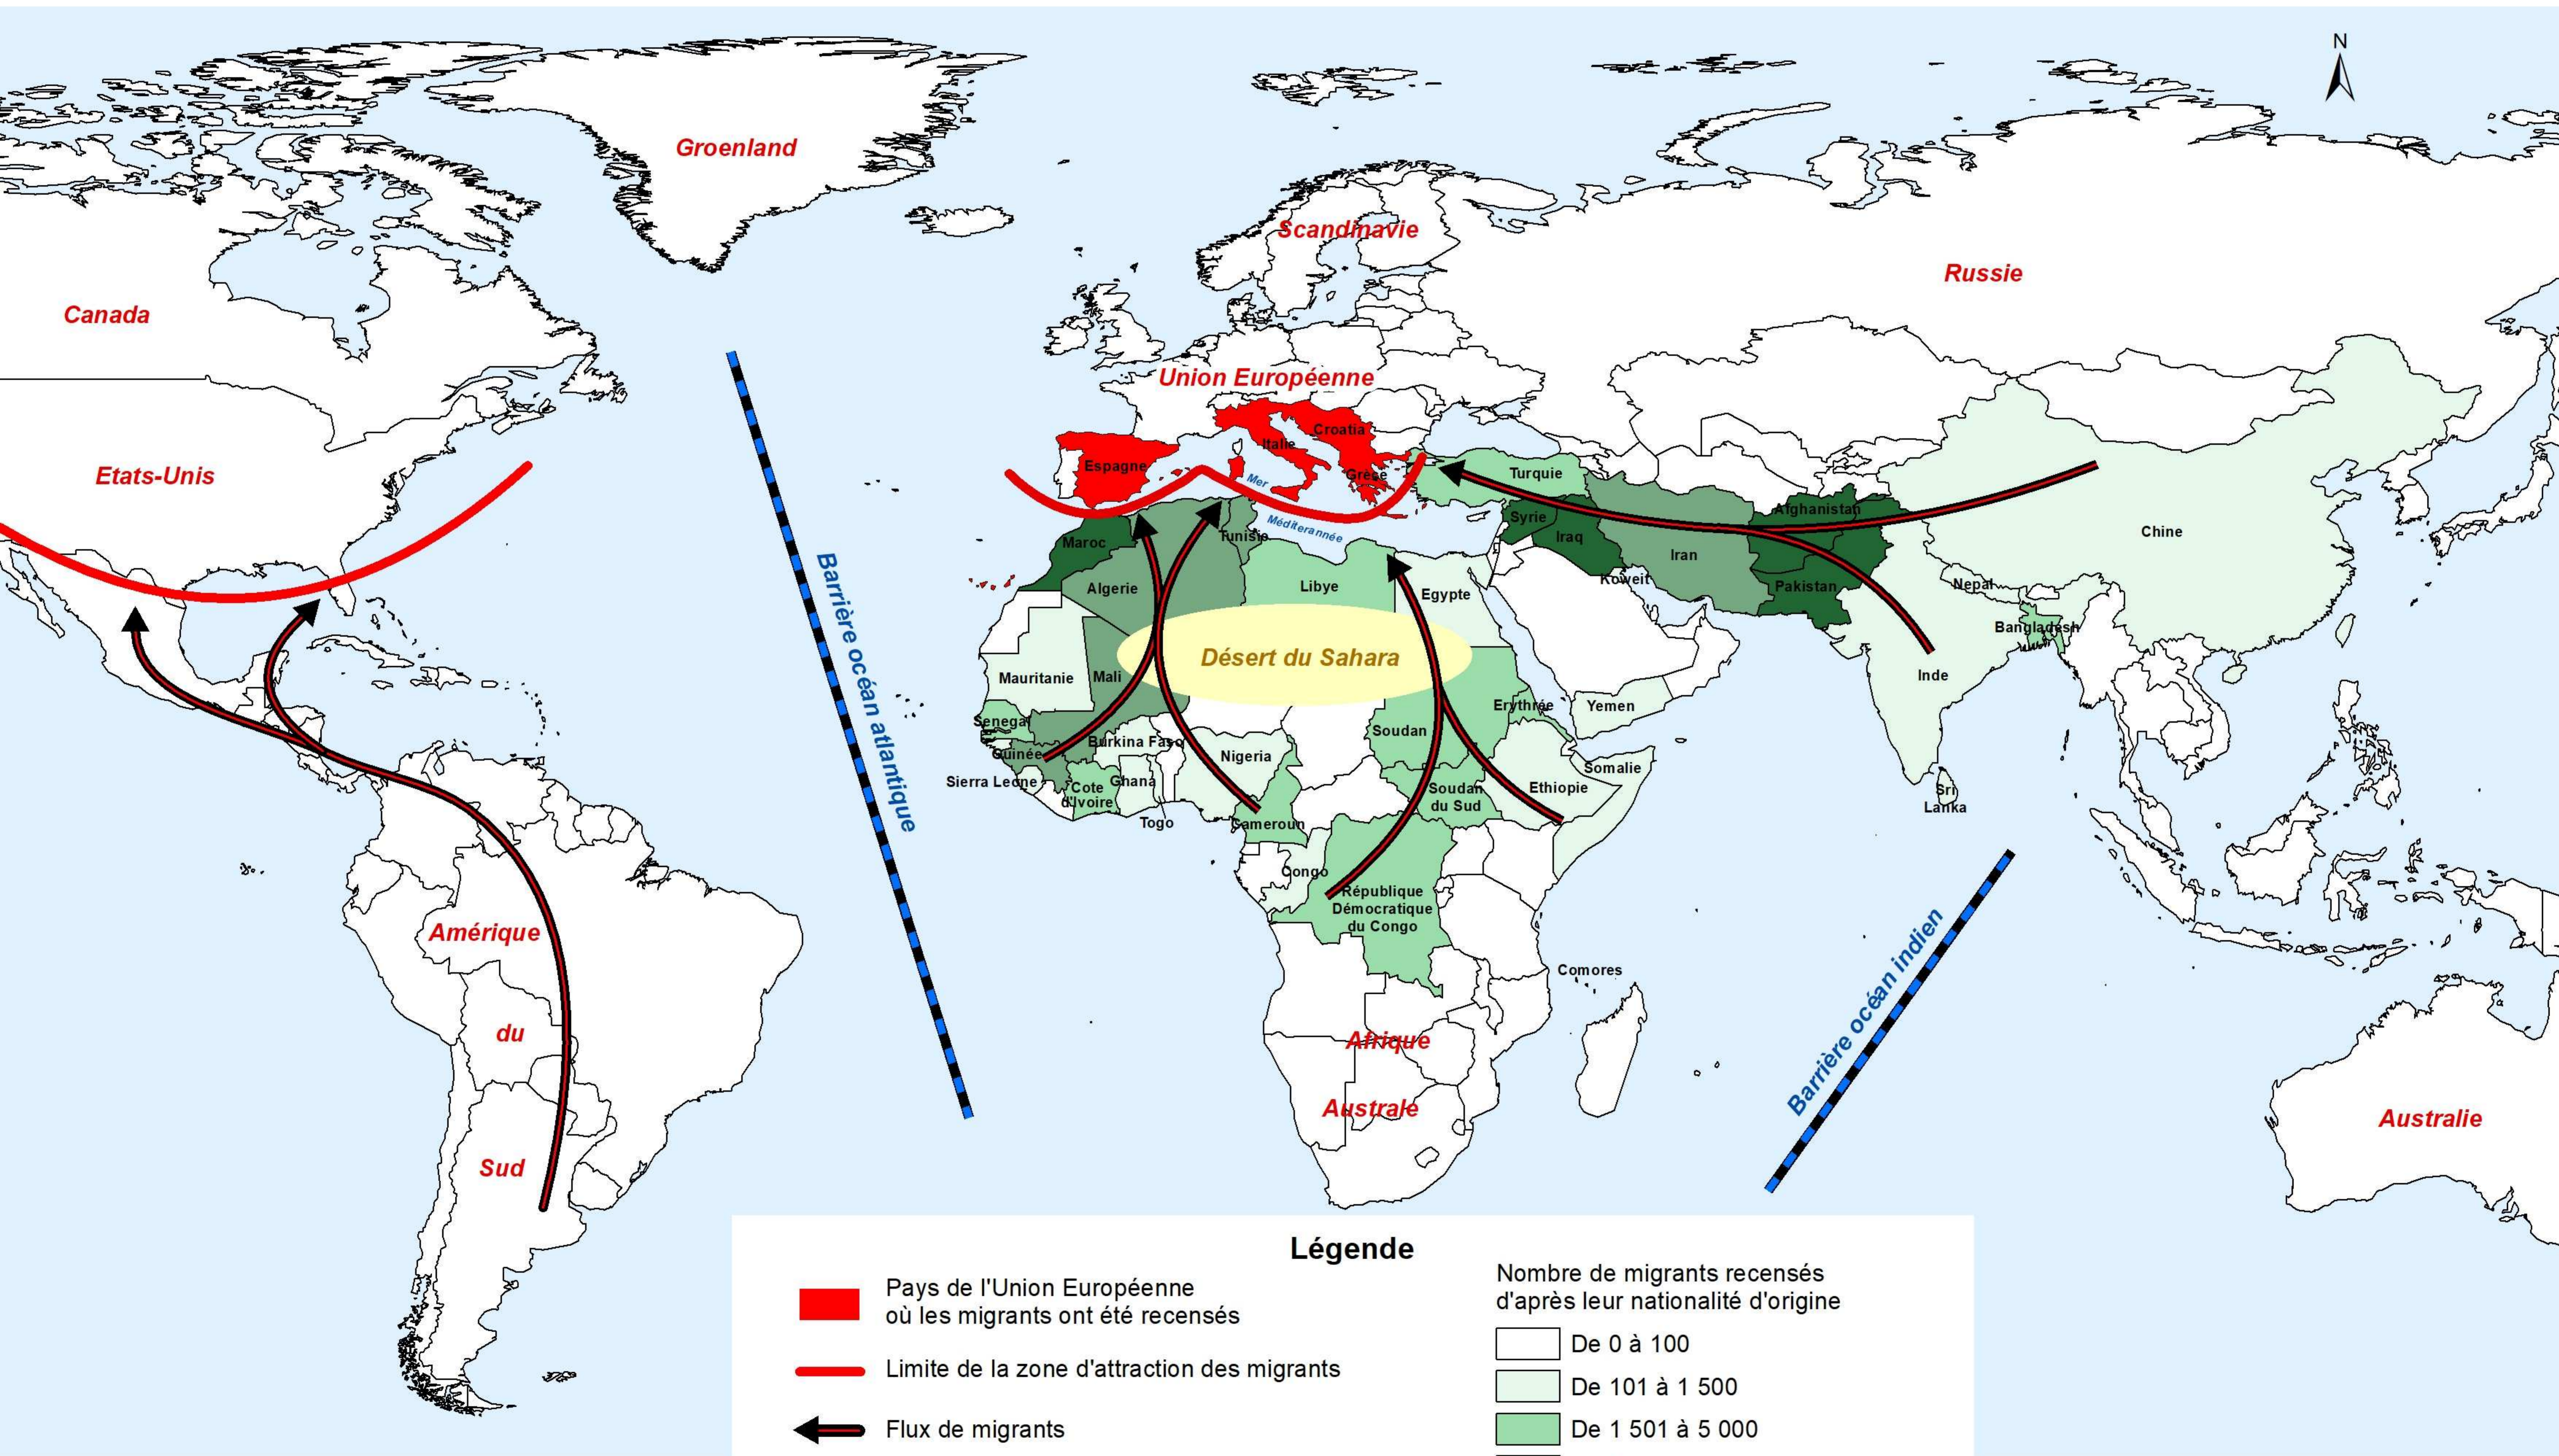

# 6 - ZONE ET PAYS D'ORIGINE DES MIGRANTS SE DIRIGEANT VERS L'UNION EUROPÉENNE

Recensement des nationalités d'origine des migrants pour l'année 2018

**Légende**

- Pays de l'Union Européenne où les migrants ont été recensés
- Limite de la zone d'attraction des migrants
- Flux de migrants
- Barrière naturelle physique rendant le déplacement de migrants par voie maritime quasi impossible

Nombre de migrants recensés d'après leur nationalité d'origine

- De 0 à 100
- De 101 à 1 500
- De 1 501 à 5 000
- De 5 001 à 10 000
- De 10 001 à 20 000